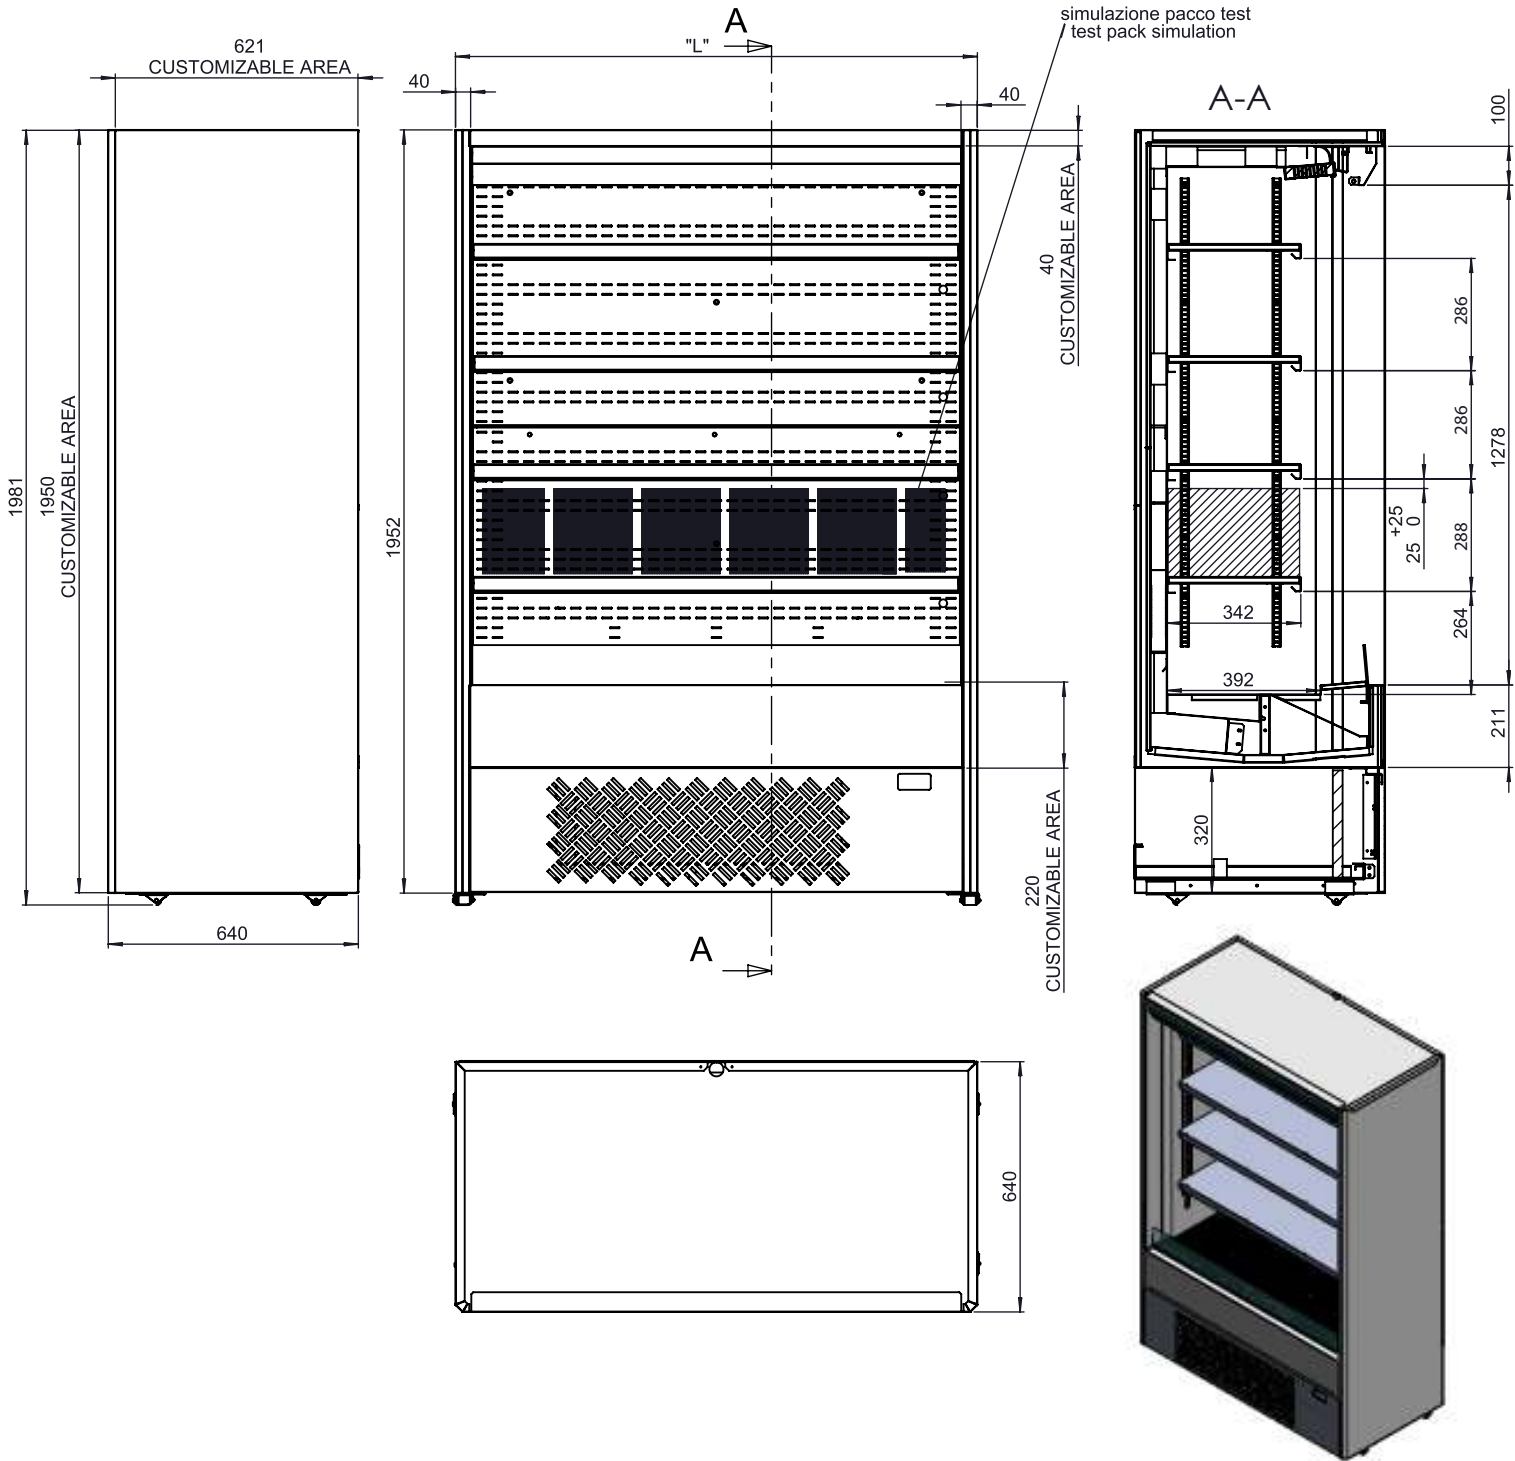

# MURALES\_LAYOUT

MODEL	"L"	PESO / WEIGHT	CAPACITA LORDA / GROSS CAPACITY	CAPACITA NETTA / NET CAPACITY	TDA	SUP. ESPOSITIVA ORIZZONTALE / HORIZONTAL EXHIBITION AREA	caricapilata ripiani / loadability shelves
MULTI DECK 7	685	126 kg	438 l	318 l	0.8 m.	1.05m.	50 kg/m
MULTI DECK 10	985	162 kg	657 l	447 l	1.14 m.	1.58m.	50 kg/m
MULTI DECK 14	1335	188 kg	913 l	663 l	1.61 m.	2.20m.	50 kg/m
MULTI DECK 19	1885	243 kg	1314 l	954 l	2.29 m.	3.16m.	50 kg/m

MODEL	CAPACITY CANES 330 ML	CAPACITY BOTTLE 500 ML ACQUA	CAPACITY BOTTLE 500 ML BIRRA	CAPACITY BOTTLE 330 ML BIRRA	CAPACITY CANES 500 ML BIRRA
MULTIDECK 7	414	234	160	210	234
MULTIDECK 10	598	338	240	315	338
MULTIDECK 14	828	494	340	420	468
MULTIDECK 19	1242	702	500	630	702