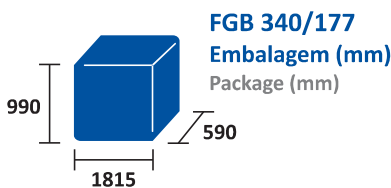

Frigobares Com Grupo | 3 Portas Opacas Skinplate | Inox

Características Técnicas

FGB PO | FGB APO

- Dimensões Interiores
FGB 340/177 | W1440 x D460 x H737mm
FGB 351/206 | W1730 x D460 x H737mm
- Interior Chapa Plastificada (Sk Branco) | Inox AISI 304
- Exterior Chapa Plastificada (Sk Preto) | Inox AISI 430
- Isolamento Poliuretano Base Água
- Frio Ventilado
- Iluminação LED
- Termostato Digital
- Descongelação Automática
- 2 Prateleiras Amovíveis Aço Plastificado por Porta
- Capacidade para 3 Garrafas 33cl em Altura
- Pé Regulável
- Zona do Motor Extraível, para fácil Manutenção ou Serviço Técnico

Código Code	Modelo Model	Largura Width	Profundidade Depth	Altura Height	Volume Volume	Peso Weight	Potência Power	Consumo Consumption	Portas Doors	Gás Gas
800998	FGB 340/177 PO	1775mm	565mm	890/905mm	488 390	100 128	370W	1820 kwh/ano kwh/year	3 PO	R 290
800999	FGB 351/206 PO	2065mm	565mm	890/905mm	586 466	112 146	390W	1922 kwh/ano kwh/year	3 PO	R 290
801000	FGB 340/177 APO	1775mm	565mm	890/905mm	488 390	100 128	370W	1820 kwh/ano kwh/year	3 PO	R 290
801001	FGB 351/206 APO	2065mm	565mm	890/905mm	586 466	112 146	390W	1922 kwh/ano kwh/year	3 PO	R 290

Opcionais Optional

Kit Evaporador | 210€

Evaporator Kit
Cod. 129019

Reforço Embalagem 40€ | 45€

Package Reinforcement

Embalagem Marítima 90€ | 95€

Seaworthy Package

Capacidade Carga (unid) Load capacity (unit)	TIR	20"	40"
	60	20	40

Capacidade Carga (unid) Load capacity (unit)	TIR	20"	40"
	46	20	40

Frigobares Com Grupo | 3 Portas Opacas Skinplate | Inox

Capacidade Garrafas (33cl)
Bottles Capacity (33cl)
Capacidade Latas (33cl)
Cans Capacity (33cl)