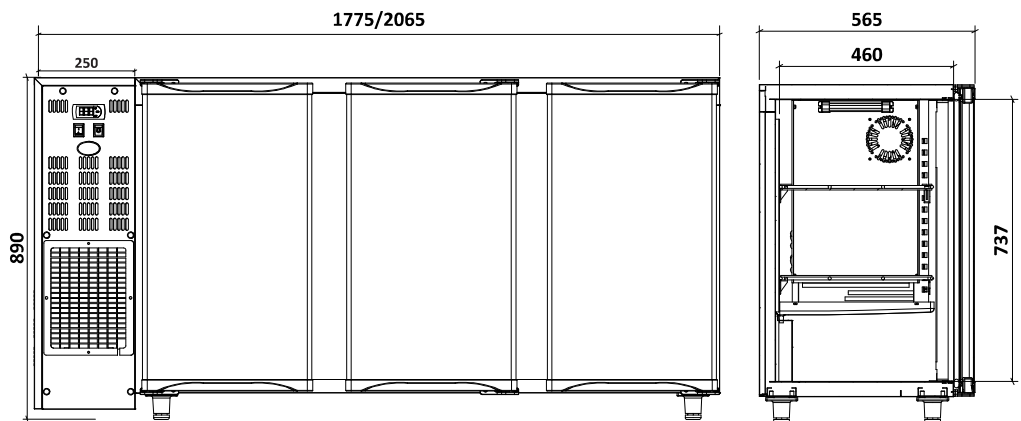

Technical Features

FGB PO | FGB APO

- Internal Dimension
  FGB 340/177 | W920 x D460 x H737mm
  FGB 351/206 | W1120 x D460 x H737mm
- Inside Surface (White Skinplate) | Inox AISI 304
- Outside Surface (Black Skinplate) | Inox AISI 430
- Polyurethane Water Base Insulation
- Ventilated Cold
- LED Lighting
- Digital Thermostat
- Automatic Defrost
- 2 Removable Shelves in Plastified Steel for Door
- Capacity for 3 Bottles 33cl in High
- Adjustable Feet
- Extractable Motor Area for Easy Maintenance or Technical Service

Código Code	Modelo Model	Largura Width	Profundidade Depth	Altura Height	Volume Volume	Peso Weight	Potência Power	Consumo Consumption	Portas Doors	Gás Gas
800998	FGB 340/177 PO	1775mm	565mm	890/905mm	488 | 390	100 | 128	370W	1820 kwh/ano kwh/year	3 | PO	R 290
800999	FGB 351/206 PO	2065mm	565mm	890/905mm	586 | 466	112 | 146	390W	1922 kwh/ano kwh/year	3 | PO	R 290
801000	FGB 340/177 APO	1775mm	565mm	890/905mm	488 | 390	100 | 128	370W	1820 kwh/ano kwh/year	3 | PO	R 290
801001	FGB 351/206 APO	2065mm	565mm	890/905mm	586 | 466	112 | 146	390W	1922 kwh/ano kwh/year	3 | PO	R 290

Opcionais Optional

Kit Evaporador | 210€

Evaporator Kit
Cod. 129019

Reforço Embalagem 40€ | 45€

Package Reinforcement

Embalagem Marítima 90€ | 95€

Seaworthy Package

Capacidade Carga (unid) Load capacity (unit)	TIR	20"	40"
	60	20	40