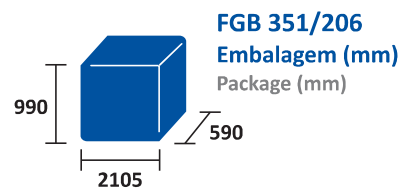

Frigobares Com Grupo | 3 Portas Opacas Skinplate | Inox

Características Técnicas

FGB PO | FGB APO

- Dimensões Interiores
FGB 340/177 | W1440 x D460 x H737mm
FGB 351/206 | W1730 x D460 x H737mm
- Interior Chapa Plastificada (Sk Branco) | Inox AISI 304
- Exterior Chapa Plastificada (Sk Preto) | Inox AISI 430
- Isolamento Poliuretano Base Água
- Frio Ventilado
- Iluminação LED
- Termostato Digital
- Descongelação Automática
- 2 Prateleiras Amovíveis Aço Plastificado por Porta
- Capacidade para 3 Garrafas 33cl em Altura
- Pé Regulável
- Zona do Motor Extraível, para fácil Manutenção ou Serviço Técnico

Código Code	Modelo Model	Largura Width	Profundidade Depth	Altura Height	Volume Volume	Peso Weight	Potência Power	Consumo Consumption	Portas Doors	Gás Gas
800998	FGB 340/177 PO	1775mm	565mm	890/905mm	488 390	100 128	370W	1820 kwh/ano kwh/year	3 PO	R 290
800999	FGB 351/206 PO	2065mm	565mm	890/905mm	586 466	112 146	390W	1922 kwh/ano kwh/year	3 PO	R 290
801000	FGB 340/177 APO	1775mm	565mm	890/905mm	488 390	100 128	370W	1820 kwh/ano kwh/year	3 PO	R 290
801001	FGB 351/206 APO	2065mm	565mm	890/905mm	586 466	112 146	390W	1922 kwh/ano kwh/year	3 PO	R 290

Opcionais Optional

Kit Evaporador | 210€

Evaporator Kit
Cod. 129019

Reforço Embalagem 40€ | 45€

Package Reinforcement

Embalagem Marítima 90€ | 95€

Seaworthy Package

Capacidade Carga (unid) Load capacity (unit)	TIR	20"	40"
	60	20	40

Capacidade Carga (unid) Load capacity (unit)	TIR	20"	40"
	46	20	40

Frigobares Com Grupo | 3 Portas Opacas Skinplate | Inox

Capacidade Garrafas (33cl)
Bottles Capacity (33cl)
Capacidade Latas (33cl)
Cans Capacity (33cl)